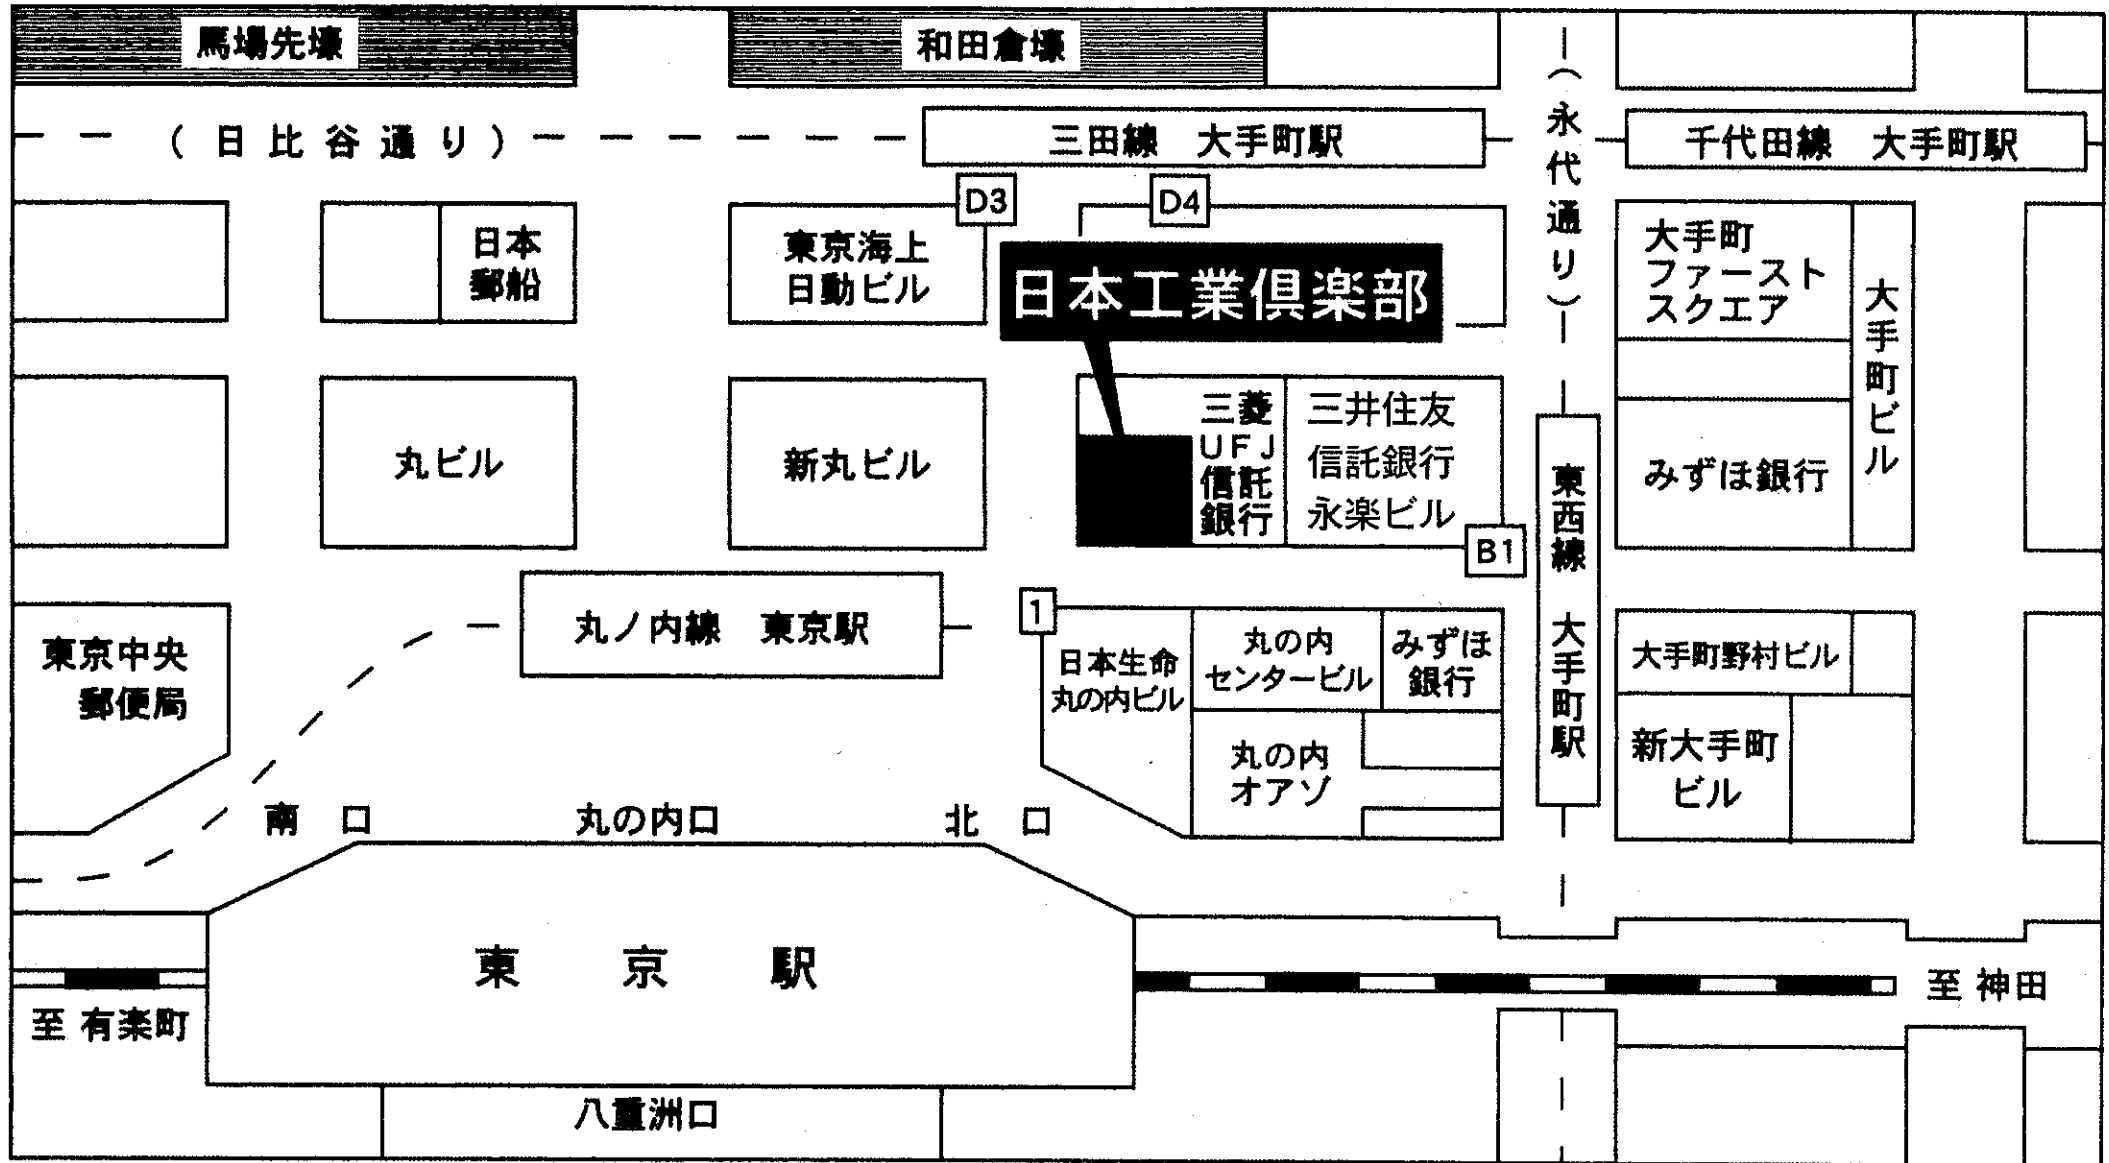

一般社団法人 日本工業倶楽部

〒100-0005 東京都千代田区丸の内 1-4-6 電話 03-3281-1711 (代表)

交通 : JR 東京駅丸の内北口 及び 地下鉄丸の内線東京駅 (出口 1) より 徒歩約 2分
 地下鉄 東西線 (出口 B1) / 千代田線・三田線 (出口 D3・D4) より 徒歩約 5分